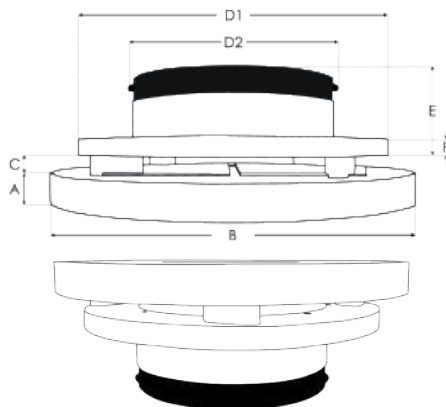

## DIMENSIONS

Matière	A mm	B mm	C mm	D1 mm	E mm	F mm	Diam. nominal mm	D2 mm
Plastique	3				43,6		80	78
Bois	20				43,6		100	98
Béton	5-12	200	13	171	43,6	3,6	125	123
Verre / Verre 3D	4				47,2		160	156