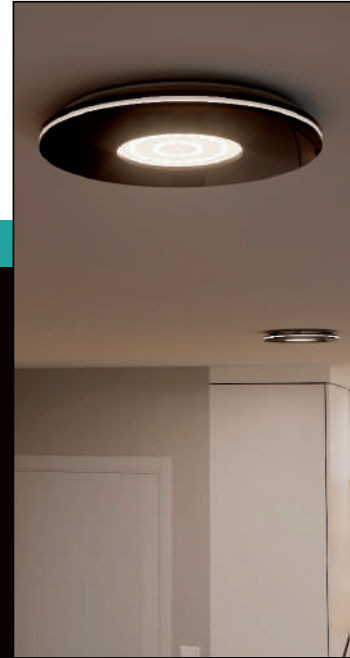

# LUMIÈRE

CHAUD 3000K

NEUTRE 5000K

FROID 6500K