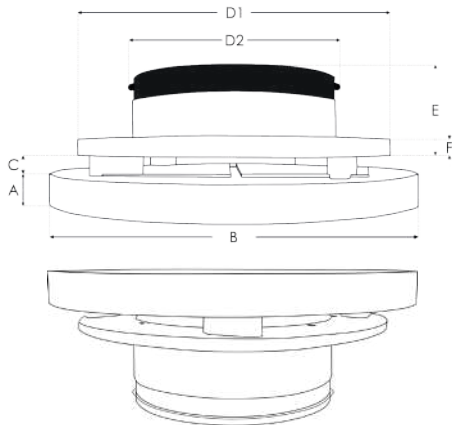

## DIMENSIONS

Matière	A mm	B mm	C mm	D1 mm	E mm	F mm	Diam. nominal mm	D2 mm
Plastique	3				43,6		80	78
Bois	20				43,6		100	98
Béton	5-12	200	13	171	43,6	3,6	125	123
Verre / Verre 3D	4				47,2		160	156

## DIMENSIONS

Matière	A mm	B mm	C mm	D1 mm	E mm	F mm	Diam. nominal mm	D2 mm
Plastique	11	200	13	172	43,6	9	80	78
Bois	20						100	98