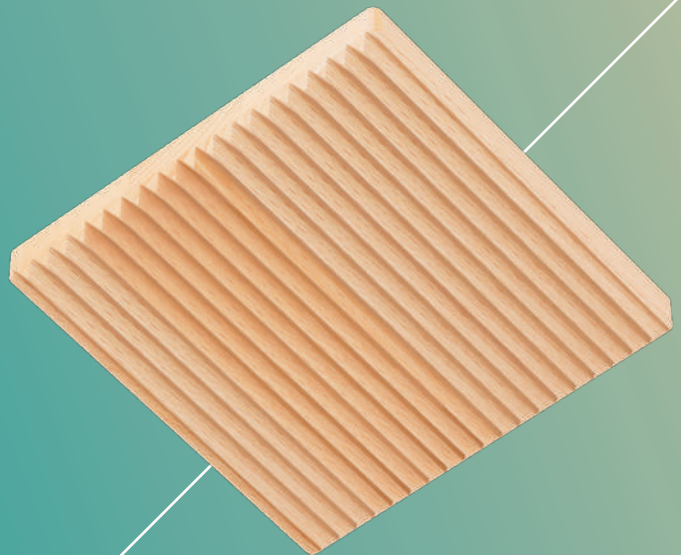

Interstell'Air

LA DIFFUSION DESIGN